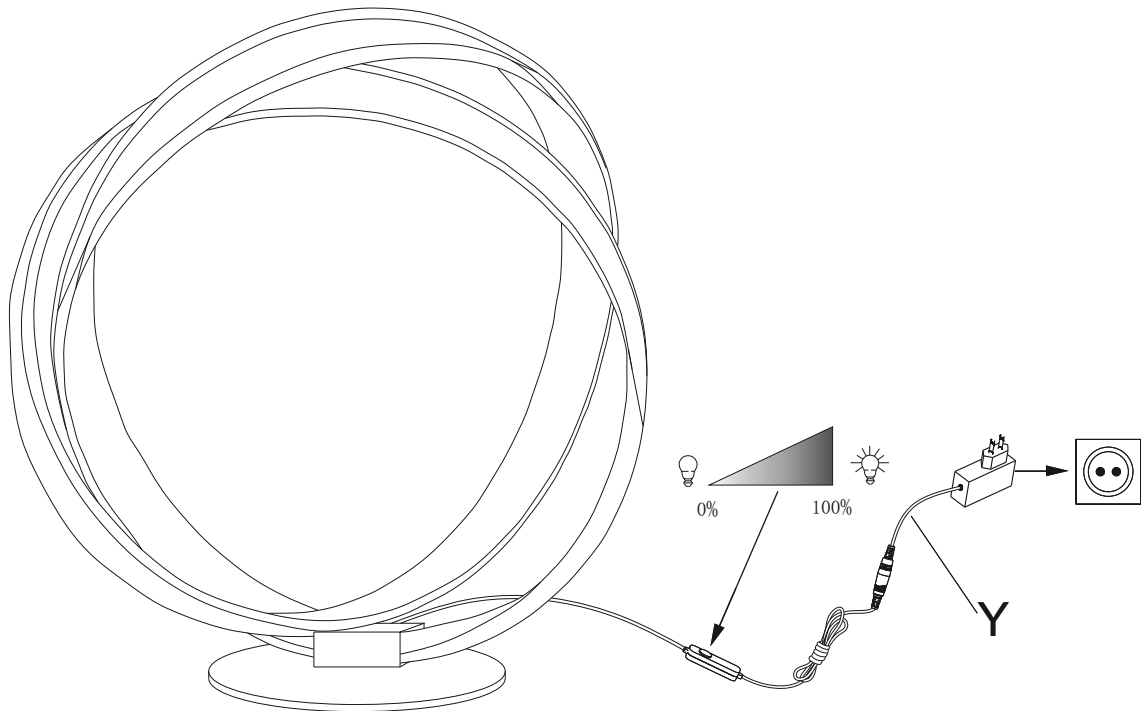

LED

18 W  
2.400 lm  
20 W  
1.120 lm  
t  
25.000 h  
T<sub>k</sub>  
3.000 K  
15.000 x  
<0,5 s

832348/832757

230V/50Hz

1xLED-Board 24V DC/18W

12/2018

Paul Neuhaus

Paul Neuhaus GmbH  
Olakenweg 36 · 59457 Werl  
Germany